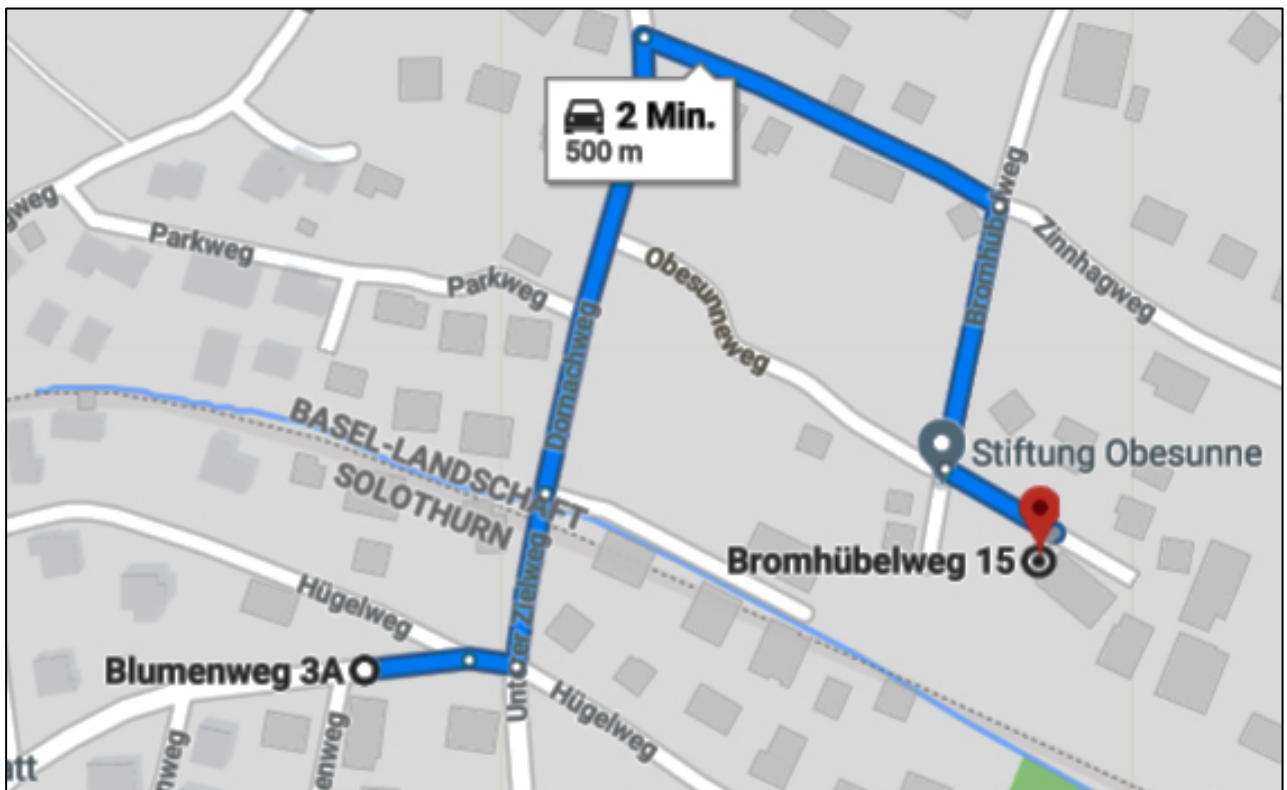

FORUM FÜR GEISTESWISSENSCHAFT

Kurs (Herbst 2017 – Frühjahr 2019)

Eine Soziologie der Geisteswissenschaft

Rudolf Steiner und die soziale Frage

Dozent: Prof. Dr. Karen A. Swassjan

Information: Neuer Veranstaltungsort ab März 2019

Liebe Kursteilnehmerinnen und -Teilnehmer, sehr geehrte Damen und Herren

Gerne teilen wir Ihnen mit, dass der aktuelle „Dornacher“ Kurs mit Prof. Swassjan (wie voraussichtlich auch der folgende) ab März 2019 an einem neuen Veranstaltungsort stattfinden wird, der in unmittelbarer Nähe des bisherigen liegt:

Sie finden das Restaurant leicht, wenn Sie an der Kreuzung oberhalb des bisherigen Veranstaltungsorts (Schreinerei) die grosse Strasse nach links (abwärts) Richtung Arlesheim nehmen (Unterer Zielweg/Dornachweg), am Ende der Steigung zweimal rechts abbiegen (Zinnhagweg > Bromhübelweg) und dem Bromhübelweg bis ans Ende folgen: